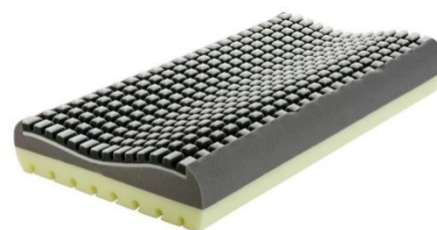

【素材】

- ・ベッドパッド：ポリエステル
- ・シート：ポリエステル、ポリウレタン

④抗菌防臭効果のある銀イオンカバー付き枕「銀の匠」

【特長】

- ・快眠3層構造
- ・上部には高反発ウレタンを使用、特殊なカットニングにより通気性に優れ、自然なフィット感を追求
- ・中央部には炭入り低反発ウレタンで頭部の圧力を分散
- ・下部には高反発ウレタンを使用、スリットのカットニングで蒸れ感を抑制
- ・横寝対応の70cmサイズで、抗菌防臭効果の銀イオンカバー付銀イオン効果 ①抗菌防臭②防ダニ③防カビ④消臭
- ・枕カバーのみ洗濯ネットを使用して洗濯可能
- ※本体の洗濯および乾燥機のご使用はお避け下さい。

【サイズ】

- ・横70×縦38×高さ8/10cm

【素材】

- ・枕本体：ウレタンフォーム 100%
- ・枕カバー：ポリエステル 100%

【重量】

- ・2.4kg(梱包材込)

〈枕本体〉

〈カバー装着時〉

⑤質の良い睡眠をサポート「ZUKAN（ずかん）ピロー」

【特長】

- ・良質な眠りの条件といわれる「頭寒足熱（ずかんそくねつ）」、独自の放熱テクノロジーにより、一般的な枕と比べて表面温度を2.6℃低く保つ涼感タイプの枕
- ・本体に内蔵されている「放熱シート」が、枕に溜まった熱を就寝中に放熱し、枕のムレを軽減
- ・表面のジェル層が空間を作り、放熱効果を高める
- ・本体の低反発ウレタンフォームには空気が入り替わるベンチレーション機能付きで、向きを変えて高さを選択可能
- ・専用枕カバー付き

【サイズ】

- ・横 60×縦 40×高さ 10/13 cm

【素材】

- [側カバー] 上層:熱可塑性エラストマー/生地:ナイロン 88%、ポリウレタン 12%
- [本体] 内袋:ポリエステル 100%/本体:低反発ウレタンフォーム
- [専用枕カバー] ナイロン 88%、ポリウレタン 12%

⑥どんな姿勢でも快適に「ウミガメピロー 2個セット」

【特長】

- ・独自のシルエットがうつ伏せ、横向き、仰向き等、どんな姿勢でも快適な睡眠をサポート
- ・向きの変更や、高さ調整シートで4通りの高さで使用可能。
- ・高い除菌機能を持つ生地をカバーに使用
- ・本体と高さ調整シートに茶カテキン入りウレタンを採用