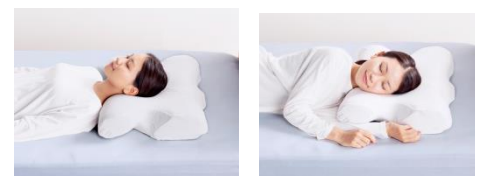

⑤質の良い睡眠をサポート「ZUKAN（ずかん）ピロー」

【特長】

- ・良質な眠りの条件といわれる「頭寒足熱（ずかんそくねつ）」、独自の放熱テクノロジーにより、一般的な枕と比べて表面温度を2.6℃低く保つ涼感タイプの枕
- ・本体に内蔵されている「放熱シート」が、枕に溜まった熱を就寝中に放熱し、枕のムレを軽減
- ・表面のジェル層が空間を作り、放熱効果を高める
- ・本体の低反発ウレタンフォームには空気が入り替わるベンチレーション機能付きで、向きを変えて高さを選択可能
- ・専用枕カバー付き

【サイズ】

- ・横 60×縦 40×高さ 10/13 cm

【素材】

- [側カバー] 上層:熱可塑性エラストマー/生地:ナイロン 88%、ポリウレタン 12%
- [本体] 内袋:ポリエステル 100%/本体:低反発ウレタンフォーム
- [専用枕カバー] ナイロン 88%、ポリウレタン 12%

⑥どんな姿勢でも快適に「ウミガメピロー 2個セット」

【特長】

- ・独自のシルエットがうつ伏せ、横向き、仰向き等、どんな姿勢でも快適な睡眠をサポート
- ・向きの変更や、高さ調整シートで4通りの高さで使用可能。
- ・高い除菌機能を持つ生地をカバーに使用
- ・本体と高さ調整シートに茶カテキン入りウレタンを採用

【サイズ】

幅 54×奥行 41×高さ 12 cm

【素材】

- ・本体
- [側生地] ポリエステル 100% [本体] 低反発ウレタンフォーム
- ・高さ調整シート
- [側生地] ポリエステル 100% [シート] ウレタンフォーム
- ・側カバー
- ポリエステル 70%、綿 27%、アクリル 3% (除菌機能糸使用)

〈本体〉

〈使用例〉

⑦ササっと置くだけ「らくピタ コーマ抗菌パッド」

【特長】

- ・優れた防滑性のある裏地が、ベッドパッドのズレを防止する「ら

くピタ」シリーズ

- ・四隅にゴムが無く、ササっと置くだけでベッドメイクが完了
- ・表面には起毛したコマ糸を使用し、絶妙なハリと艶を持った上質なコットンの手触り
- ・パッドはシーツなしで直接使用可能

【サイズ】

- ・シングル：幅 97×長さ 195 cm

【素材】

[詰物]ポリエステル 100% (抗菌防臭・防ダニ加工)

[側地]表地：綿 80%、ポリエステル 20%