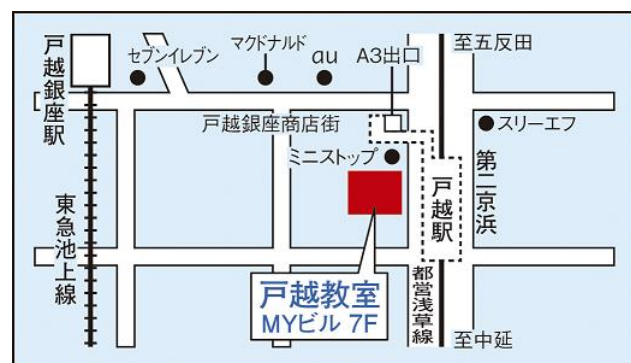

記

東京個別指導学院 戸越教室

1)開校日: 2016年3月10日

2)所在:

〒142-0051

東京都品川区平塚 1-7-7

MYビル 7階

(都営浅草線「戸越駅」A3出口徒歩1分

東急池上線「戸越銀座駅」改札徒歩3分)

3)概要:

戸越銀座商店街を擁する「戸越」周辺は学校が多く、学齢人口においても安定的であり、継続的な需要が見込まれる地域です。当社の近隣既設教室である旗の台、大井町、目黒、大森教室は何れも生徒数が拡大を続けております。この開校を機に、益々多くのご期待にお応えし、品川地域全体のシェア拡大を目指してまいります。

東京個別指導学院 祖師ヶ谷大蔵教室

1) 開校日：2016年3月17日

2) 所在：

〒157-0072

東京都世田谷区祖師谷 3-32-1

はなやビル 2階

(小田急電鉄「祖師ヶ谷大蔵駅」北口徒歩1分)

3) 概要：

当該地域は閑静な住宅地ではありますが、近年の世田谷区内の出生数増加を背景に、継続的な学齢人口の増加が見込まれます。また、小田急小田原線で隣接する既設の成城コルティ教室、千歳船橋教室ともに順調に生徒数が拡大し、非常に多くのご期待をいただいていることから、沿線での安定したサービスのご提供をすべく、駅前の視認性が非常に高い立地にて開校いたします。

東京個別指導学院 天神教室

1) 開校日：2016年3月17日

2) 所在：

〒810-0004

福岡市中央区渡辺通り 4-9-20

渡辺地所福岡駅前ビル 5階

(西鉄大牟田線 西鉄福岡駅 徒歩3分)

福岡市営地下鉄空港線 天神駅 徒歩7分