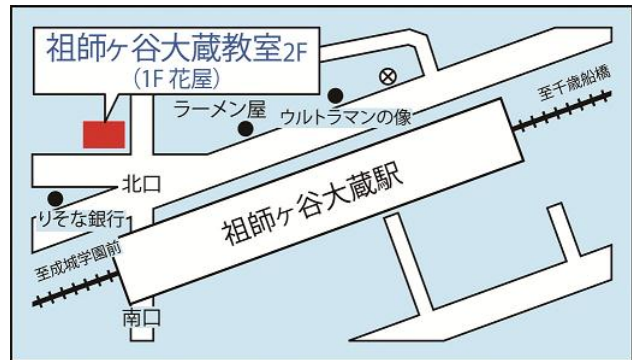

東急池上線「戸越銀座駅」改札徒歩3分)

3)概要:

戸越銀座商店街を擁する「戸越」周辺は学校が多く、学齢人口においても安定的であり、継続的な需要が見込まれる地域です。当社の近隣既設教室である旗の台、大井町、目黒、大森教室は何れも生徒数が拡大を続けております。この開校を機に、益々多くのご期待にお応えし、品川地域全体のシェア拡大を目指してまいります。

東京個別指導学院 祖師ヶ谷大蔵教室

1) 開校日：2016年3月17日

2) 所在：

〒157-0072

東京都世田谷区祖師谷 3-32-1

はなやビル 2階

(小田急電鉄「祖師ヶ谷大蔵駅」北口徒歩1分)

3) 概要：

当該地域は閑静な住宅地ではありますが、近年の世田谷区内の出生数増加を背景に、継続的な学齢人口の増加が見込まれます。また、小田急小田原線で隣接する既設の成城コルティ教室、千歳船橋教室ともに順調に生徒数が拡大し、非常に多くのご期待をいただいていることから、沿線での安定したサービスのご提供をすべく、駅前の視認性が非常に高い立地にて開校いたします。