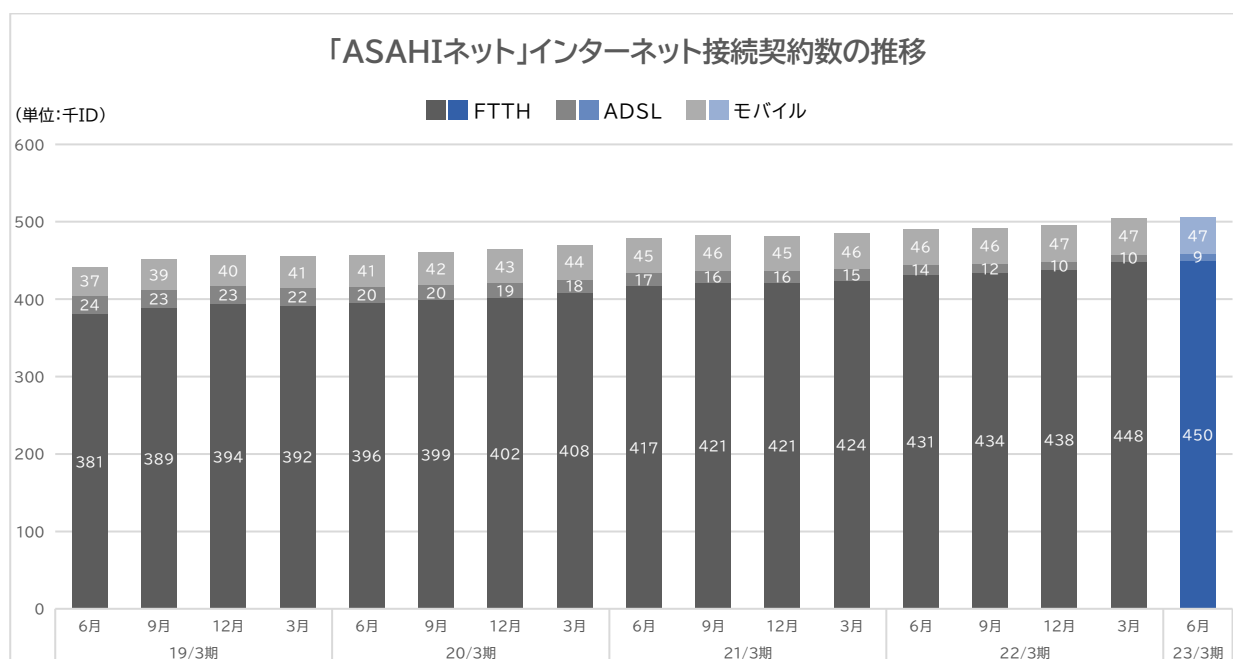

2022年7月7日

株式会社朝日ネット

(コード番号:3834 東証プライム)

2022年6月末「ASAHI ネット」インターネット接続契約数の状況

2022年6月末の「ASAHI ネット」インターネット接続契約数の状況についてお知らせいたします。

- FTTH接続サービスの契約数は前年同期末比19千ID増の450千IDとなりました。
- モバイル接続サービスの契約数は前年同期末比1千ID増の47千IDとなりました。

(単位:千ID)	2021年6月末	2022年6月末	増減数	2022年3月末
FTTH(光接続)	431	450	+19	448
ADSL	14	9	△5	10
モバイル接続	46	47	+1	47

【本件に関するお問い合わせ先】

株式会社朝日ネット 社長室

東京都中央区銀座4-12-15 歌舞伎座タワー21階

TEL:03-3541-8311

E-mail:ir_at_asahi-net.co.jp(_at_を@に変換してください)