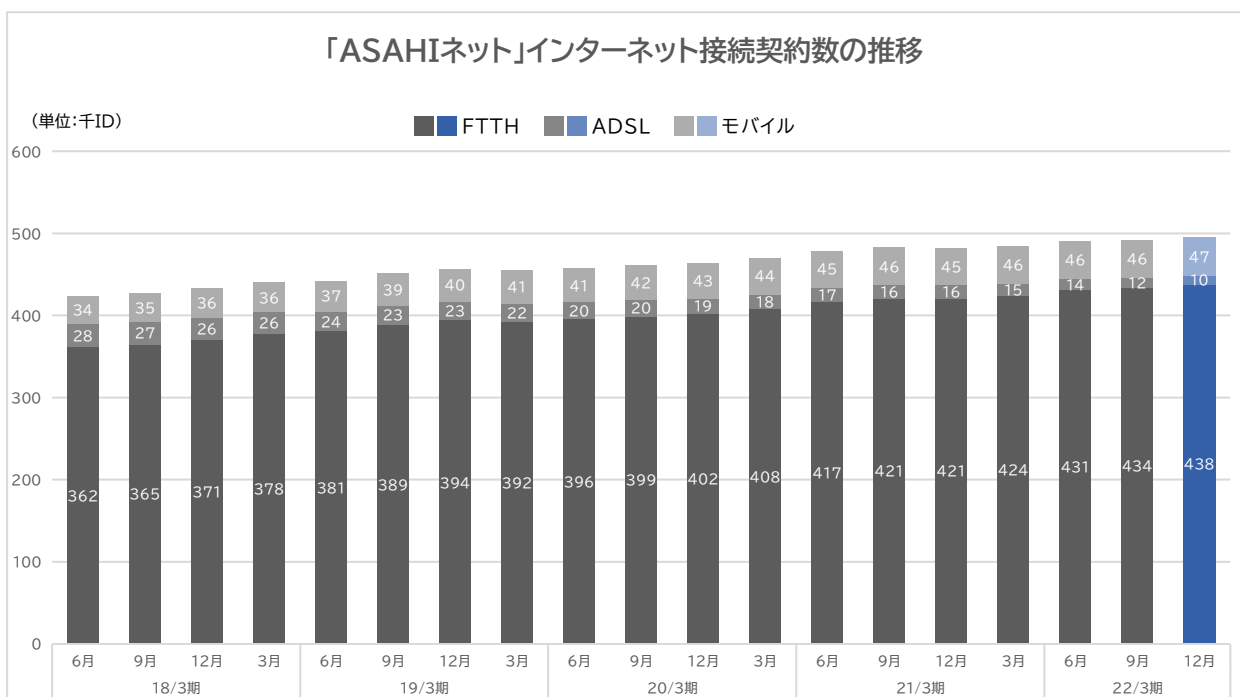

2022年1月12日

株式会社朝日ネット

(コード番号:3834 東証第一部)

2021年12月末「ASAHI ネット」インターネット接続契約数の状況

2021年12月末の「ASAHI ネット」インターネット接続契約数の状況についてお知らせいたします。

- FTTH接続サービスの契約数は前年同期末比17千ID増の438千IDとなりました。
- モバイル接続サービスの契約数は前年同期末比1千ID増の47千IDとなりました。

これまでASAHIネット会員数を半期に一度開示しておりましたが、2022年3月期よりインターネット接続契約数を四半期単位で開示しております。なお、開示する指標はFTTH、ADSL、モバイル接続サービスの契約数となります。

(単位:千ID)	2020年12月末	2021年12月末	増減数	2021年3月末
FTTH(光接続)	421	438	+17	424
ADSL	16	10	△5	15
モバイル	45	47	+1	46

※2021年12月末時点のASAHIネット会員数は前年同期末比12千ID増の645千IDとなります。