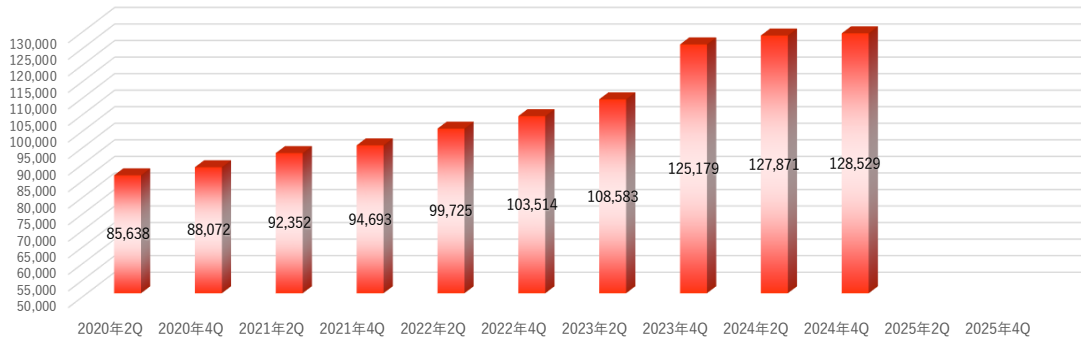

BPOサービス受託件数（過去5年推移）

年次	2020年2Q	2020年4Q	2021年2Q	2021年4Q	2022年2Q	2022年4Q	2023年2Q	2023年4Q	2024年2Q	2024年4Q	2025年2Q	2025年4Q
累計受託件数	85,638	88,072	92,352	94,693	99,725	103,514	108,583	125,179	127,871	128,529		