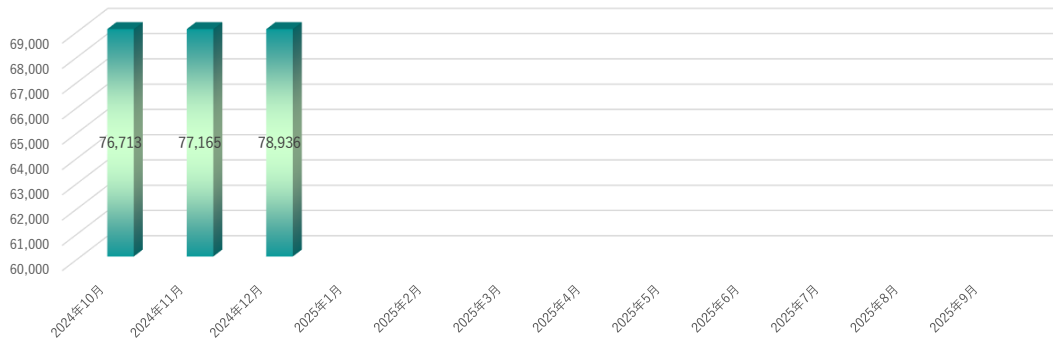

BPOサービス受託件数（過去5年推移）

年次	2020年2Q	2020年4Q	2021年2Q	2021年4Q	2022年2Q	2022年4Q	2023年2Q	2023年4Q	2024年2Q	2024年4Q	2025年2Q	2025年4Q
累計受託件数	85,638	88,072	92,352	94,693	99,725	103,514	108,583	125,179	127,871	128,529		

クラリス登録室数（2025年9月期）

年次	2024年10月	2024年11月	2024年12月	2025年1月	2025年2月	2025年3月	2025年4月	2025年5月	2025年6月	2025年7月	2025年8月	2025年9月
クラリス登録室数	76,713	77,165	78,936									

クラリス登録室数（通算）

年月	2020年2Q	2020年4Q	2021年2Q	2021年4Q	2022年2Q	2022年4Q	2023年2Q	2023年4Q	2024年2Q	2024年4Q	2025年2Q	2025年4Q
クラリス登録室数	59,199	61,201	62,281	63,598	63,875	65,090	66,516	68,526	70,041	71,961		