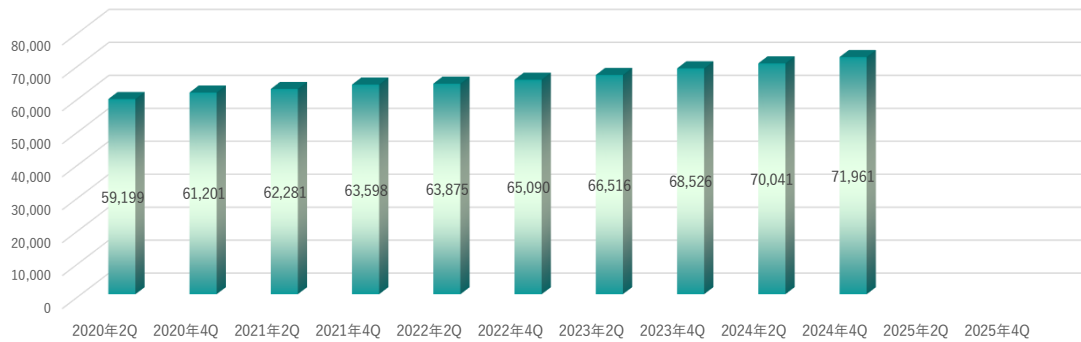

BPOサービス受託件数（過去5年推移）

年次	2020年2Q	2020年4Q	2021年2Q	2021年4Q	2022年2Q	2022年4Q	2023年2Q	2023年4Q	2024年2Q	2024年4Q	2025年2Q	2025年4Q
累計受託件数	85,638	88,072	92,352	94,693	99,725	103,514	108,583	125,179	127,871	128,529		

クラリス登録室数（2025年9月期）

年次	2024年10月	2024年11月	2024年12月	2025年1月	2025年2月	2025年3月	2025年4月	2025年5月	2025年6月	2025年7月	2025年8月	2025年9月
クラリス登録室数	76,713	77,165	78,936									

クラリス登録室数（通算）

年月	2020年2Q	2020年4Q	2021年2Q	2021年4Q	2022年2Q	2022年4Q	2023年2Q	2023年4Q	2024年2Q	2024年4Q	2025年2Q	2025年4Q
クラリス登録室数	59,199	61,201	62,281	63,598	63,875	65,090	66,516	68,526	70,041	71,961		