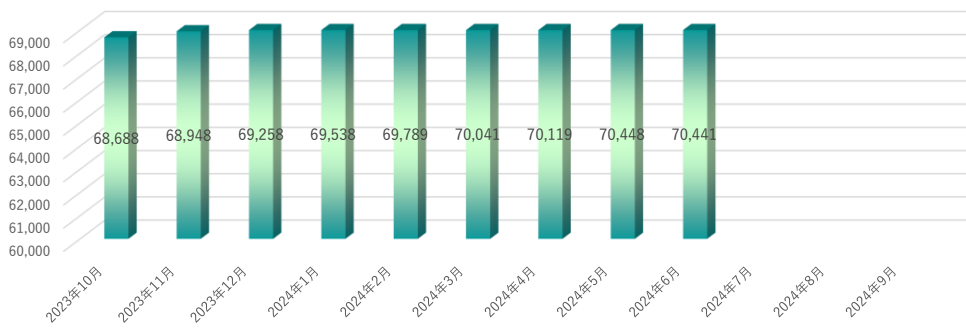

### 事業KPI 2024年9月期 6月度次情報

当社は、2023年11月27日開示の「2023年9月期 決算説明資料（事業計画及び成長可能性に関する事項）」において記載のとおり、セルフストレージビジネス向け滞納保証付BPOサービスの受託残高を、事業KPIとして重視すべき経営指標としており、このセルフストレージビジネス向け滞納保証付BPOサービスに加え、導入を推進している「クラリス」（セルフストレージ事業者のウェブサイトに組み込み、セルフストレージの在庫管理・利用料金状況・オンライン決済が可能になるWEB予約決済在庫管理システム）の導入状況の推移を開示いたします。

また、セルフストレージ施設の新規出店・今後の開発予定も併せて開示いたします。

年月	2023年10月	2023年11月	2023年12月	2024年1月	2024年2月	2024年3月	2024年4月	2024年5月	2024年6月	2024年7月	2024年8月	2024年9月
累計受託件数	125,419	126,120	126,104	126,142	126,774	127,871	128,357	128,321	128,356			

年次	2019年2Q	2019年4Q	2020年2Q	2020年4Q	2021年2Q	2021年4Q	2022年2Q	2022年4Q	2023年2Q	2023年4Q	2024年2Q	2024年4Q
累計受託件数	78,433	80,925	85,638	88,072	92,352	94,693	99,725	103,514	108,583	125,179	127,871	

クラリス登録室数（2024年9月期）