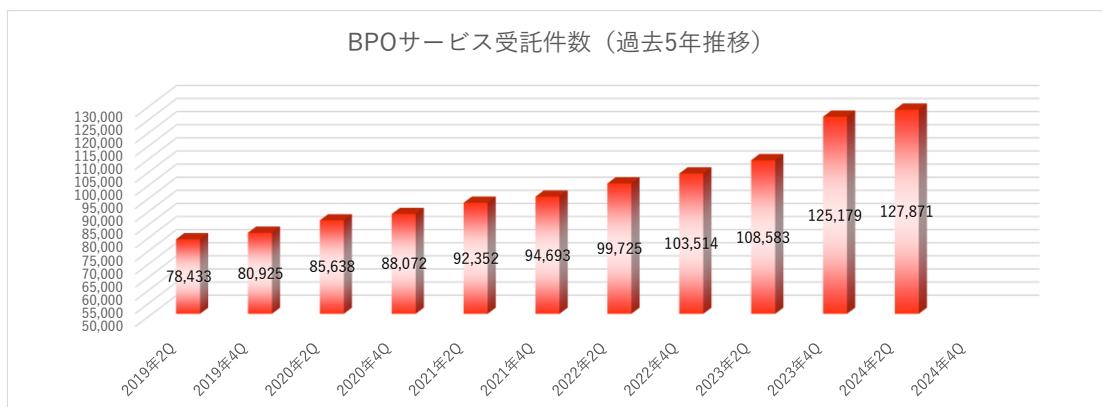

年次	2019年2Q	2019年4Q	2020年2Q	2020年4Q	2021年2Q	2021年4Q	2022年2Q	2022年4Q	2023年2Q	2023年4Q	2024年2Q	2024年4Q
累計受託件数	78,433	80,925	85,638	88,072	92,352	94,693	99,725	103,514	108,583	125,179	127,871