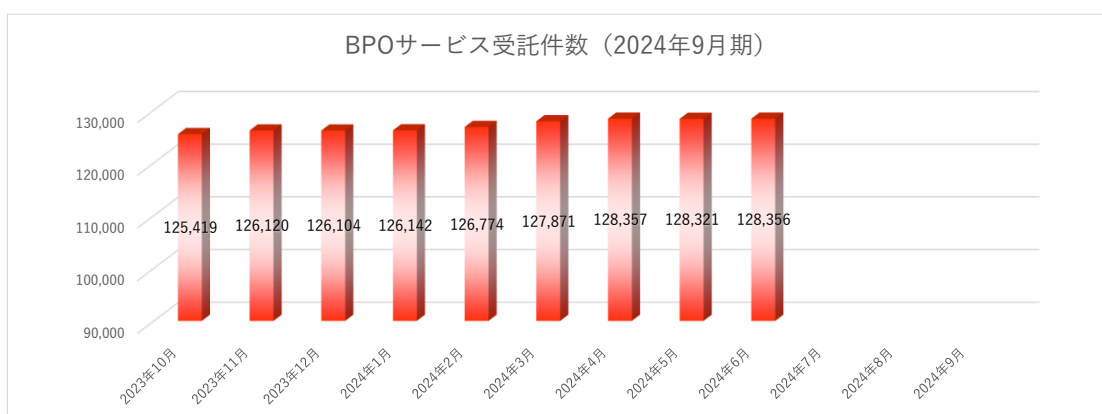

2024年7月19日

各位

会社名 株式会社バルマ
代表者名 代表取締役社長 木村 純一
(コード: 3461 東証グロース)
問合せ先 取締役 赤羽 秀行
管理部長
電話番号 03-3234-0358

事業KPI 2024年9月期 6月度次情報

当社は、2023年11月27日開示の「2023年9月期 決算説明資料（事業計画及び成長可能性に関する事項）」において記載のとおり、セルフストレージビジネス向け滞納保証付BPOサービスの受託残高を、事業KPIとして重視すべき経営指標としており、このセルフストレージビジネス向け滞納保証付BPOサービスに加え、導入を推進している「クラリス」（セルフストレージ事業者のウェブサイトに組み込み、セルフストレージの在庫管理・利用料金状況・オンライン決済が可能になるWEB予約決済在庫管理システム）の導入状況の推移を開示いたします。

また、セルフストレージ施設の新規出店・今後の開発予定も併せて開示いたします。

年月	2023年10月	2023年11月	2023年12月	2024年1月	2024年2月	2024年3月	2024年4月	2024年5月	2024年6月	2024年7月	2024年8月	2024年9月
累計受託件数	125,419	126,120	126,104	126,142	126,774	127,871	128,357	128,321	128,356