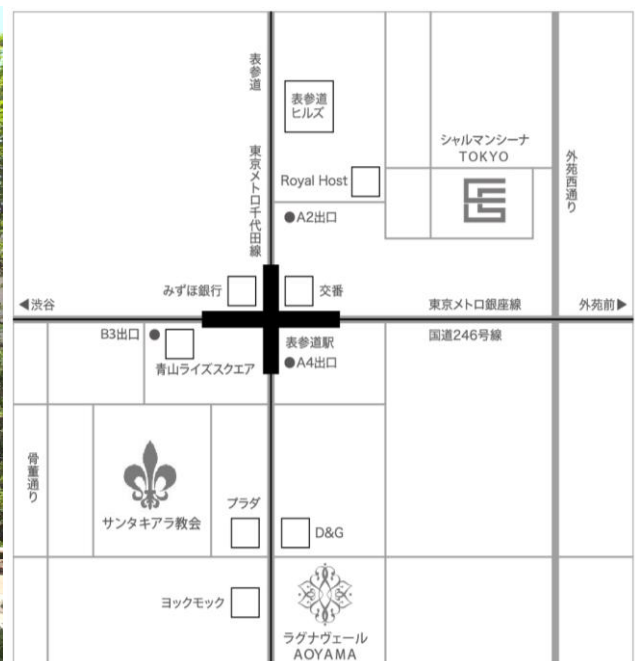

平成27年7月14日

各位

会社名 株式会社 エスクリ
代表者名 代表取締役会長兼社長 岩本 博
(コード番号：2196 東証一部)
問い合わせ先 取締役上級執行役員
管理本部管掌 高梨 宏史
(TEL. 03-3539-7654)

新規出店に関するお知らせ

当社は、平成28年初春に、東京都港区に新規出店することを決定いたしましたので、下記の通りお知らせいたします。

記

1. 店舗概要

施設名	南青山サンタキアラ教会
事業所名	南青山事業所（仮）
出店スタイル	専門式場
所在地	東京都港区南青山5-5-24
店舗面積	1,111.88㎡
付帯設備	1チャペル、1バンケット
開業時期	平成28年初春

2. 出店の経緯

本件出店地である表参道・青山エリアは、東京におけるブライダル需要が最も集まる地域であり、今回新たに出店することを決定した「南青山サンタキアラ教会」については、同エリアにおいて独立型の教会として、これまでも幅広い支持を受けている会場です。

今回ご縁がありこの施設を引き継いで運営させていただくこととなったものですが、当該施設の近隣には、ラグナヴェールAOYAMAやシャルマンシーナTOKYO、プリマカーラ（ドレスショップ）などの当社施設があることから、相乗効果が期待できるものと考えております。また同地区は、東京メトロ・表参道駅からのアクセスに大変優れており、当社の直営施設における出店戦略に合致することから、今回、出店することを決定いたしました。